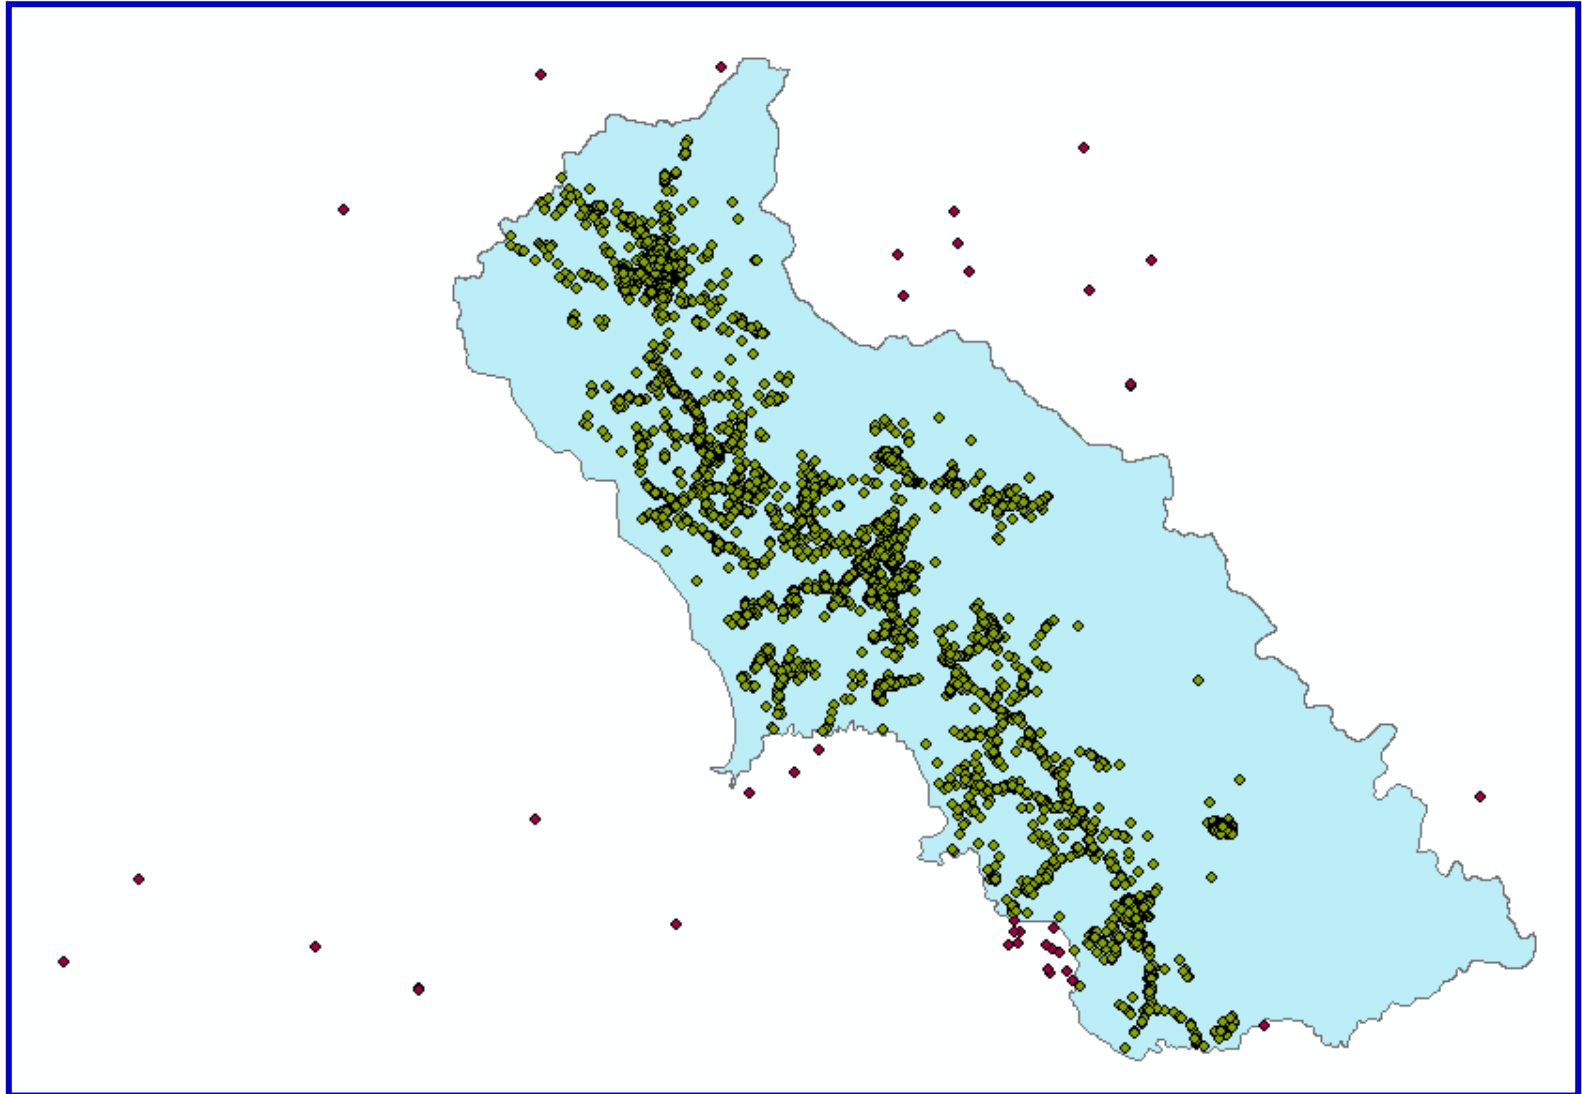

อำเภอเมืองตราด

อ. เมือง มีพิกัด 21,061 อยู่ในพื้นที่อ.เมือง 20,257 คลาดเคลื่อน 804 หลัง ร้อยละ 3.82

อำเภอคลองใหญ่

อ.คลองใหญ่ มีพิกัด 4,476 อยู่ในพื้นที่อ.คลองใหญ่ 3,314 คลาดเคลื่อน 1,162 หลัง ร้อยละ 25.96

อำเภอเขาสมิง

อ.เขาสมิง มีพิกัด 9,857 อยู่ในพื้นที่อ.เขาสมิง 9,622 คลาดเคลื่อน 235 หลัง ร้อยละ 2.38

อำเภอบ่อไร่

อ.บ่อไร่ มีพิกัด 8250 อยู่ในพื้นที่อ.บ่อไร่ 8050 คลาดเคลื่อน 200 หลัง ร้อยละ 2.42

อำเภอแหลมงอบ

อ.แหลมงอบ มีพิกัด 5,043 อยู่ในพื้นที่อ.แหลมงอบ 4,921 คลาดเคลื่อน 122 หลัง ร้อยละ 2.41

อำเภอเกาะกูด

อ.เกาะกูด มีพิกัด 716 อยู่ในพื้นที่ อ.เกาะกูด 649 คลาดเคลื่อน 67 หลัง ร้อยละ 9.35

อำเภอเกาะช้าง

อ.เกาะช้าง มีพิกัด 2392 อยู่ในพื้นที่ อ.เกาะช้าง 2309 คลาดเคลื่อน 83 หลัง ร้อยละ 3.46