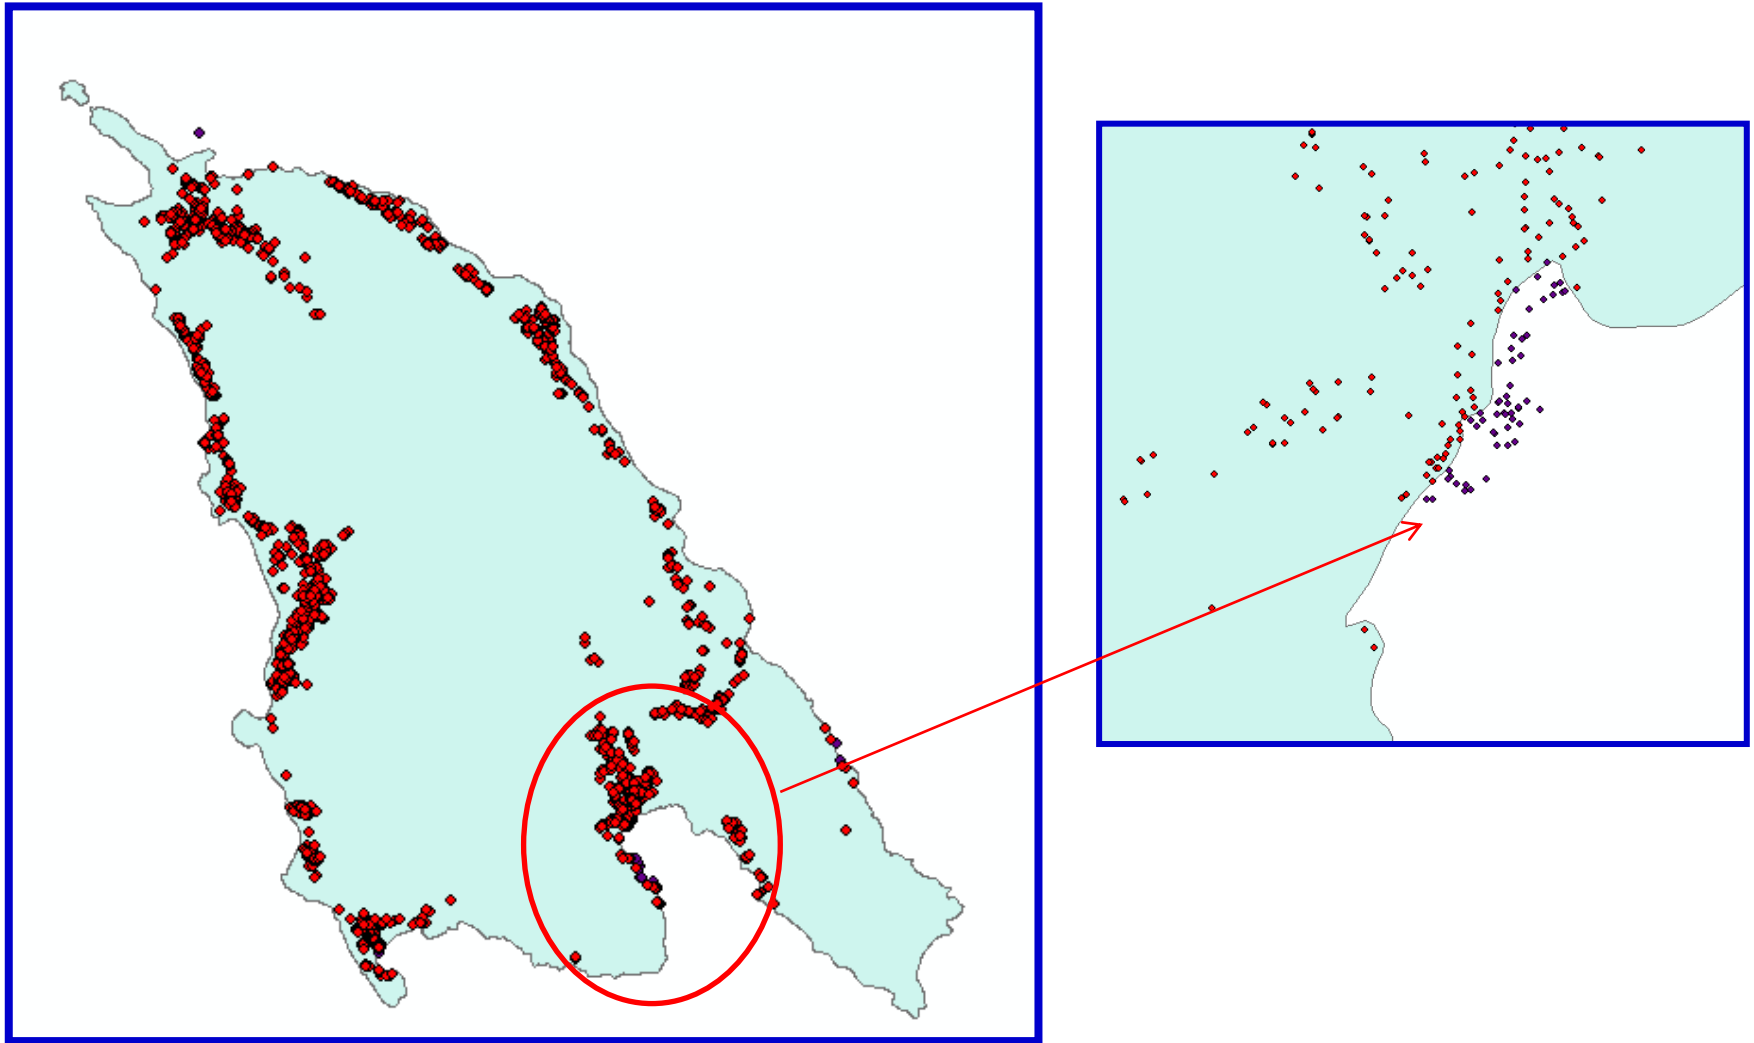

อำเภอเมืองตราด

อ. เมือง มีพิกัด 21,061 อยู่ในพื้นที่อ.เมือง 20,257 คลาดเคลื่อน 804 หลัง ร้อยละ 3.82

อำเภอคลองใหญ่

อ.คลองใหญ่ มีพิกัด 4,476 อยู่ในพื้นที่อ.คลองใหญ่ 3,314 คลาดเคลื่อน 1,162 หลัง ร้อยละ 25.96

อำเภอเขาสมิง

อ.เขาสมิง มีพิกัด 9,857 อยู่ในพื้นที่อ.เขาสมิง 9,622 คลาดเคลื่อน 235 หลัง ร้อยละ 2.38

อำเภอบ่อไร่

อ.บ่อไร่ มีพิกัด 8250 อยู่ในพื้นที่อ.บ่อไร่ 8050 คลาดเคลื่อน 200 หลัง ร้อยละ 2.42

อำเภอแหลมงอบ

อ.แหลมงอบ มีพิกัด 5,043 อยู่ในพื้นที่อ.แหลมงอบ 4,921 คลาดเคลื่อน 122 หลัง ร้อยละ 2.41

อำเภอเกาะกูด

อ.เกาะกูด มีพิกัด 716 อยู่ในพื้นที่ อ.เกาะกูด 649 คลาดเคลื่อน 67 หลัง ร้อยละ 9.35

อำเภอเกาะช้าง

อ.เกาะช้าง มีพิกัด 2392 อยู่ในพื้นที่ อ.เกาะช้าง 2309 คลาดเคลื่อน 83 หลัง ร้อยละ 3.46