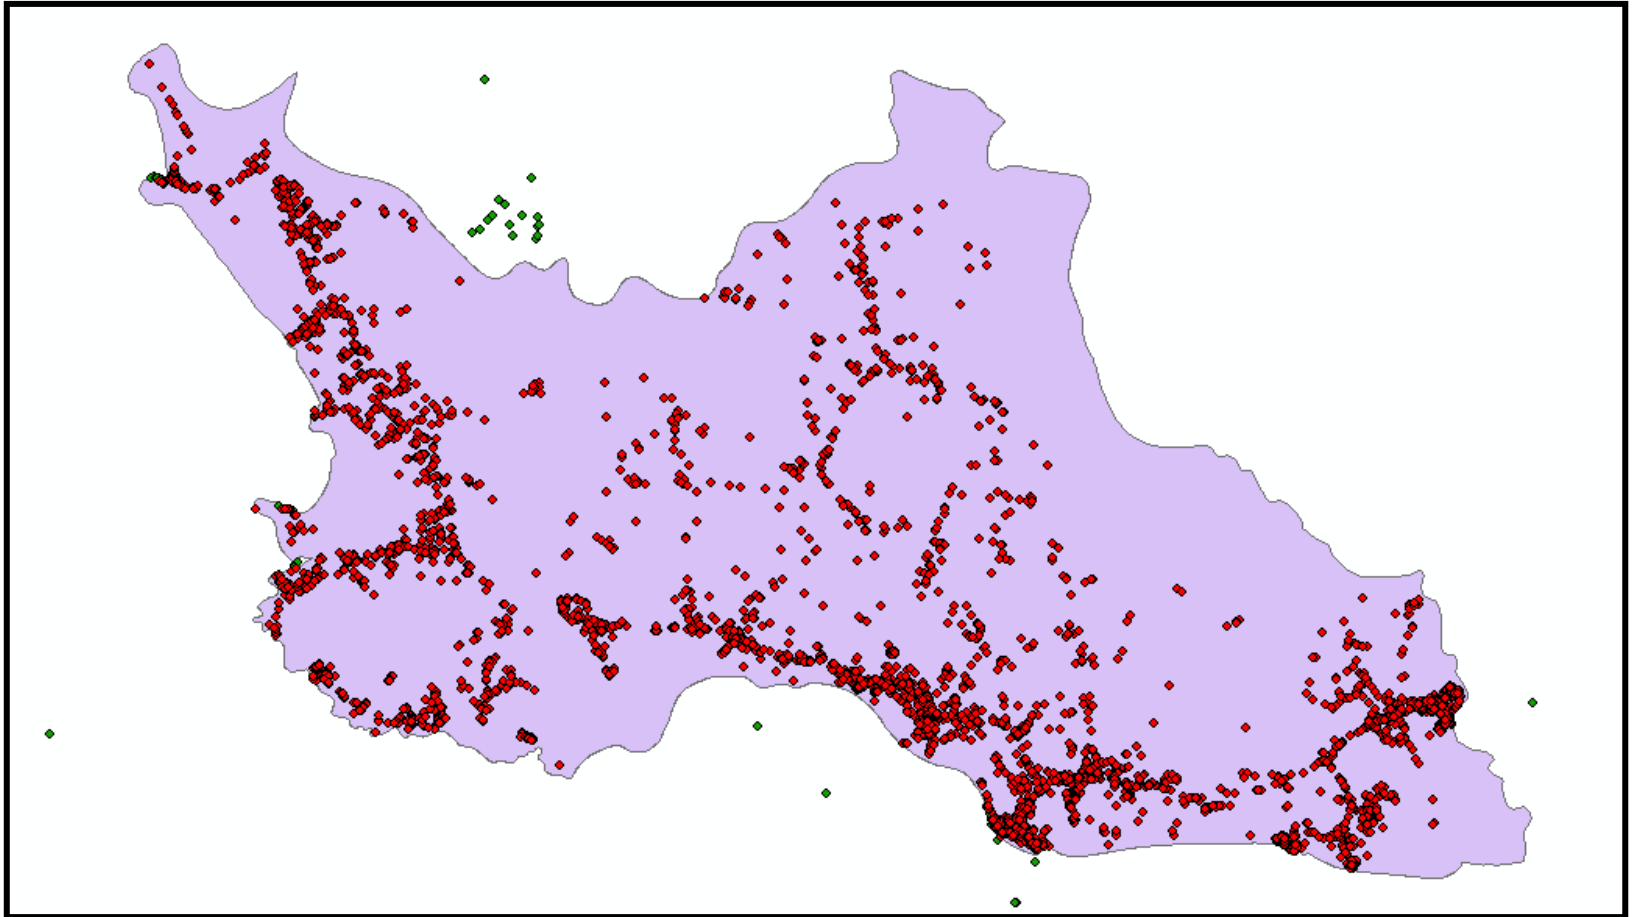

อำเภอเมืองตราด

อ. เมือง มีพิกัด 21,061 อยู่ในพื้นที่อ.เมือง 20,257 คลาดเคลื่อน 804 หลัง ร้อยละ 3.82

อำเภอคลองใหญ่

อ.คลองใหญ่ มีพิกัด 4,476 อยู่ในพื้นที่อ.คลองใหญ่ 3,314 คลาดเคลื่อน 1,162 หลัง ร้อยละ 25.96

อำเภอเขาสมิง

อ.เขาสมิง มีพิกัด 9,857 อยู่ในพื้นที่อ.เขาสมิง 9,622 คลาดเคลื่อน 235 หลัง ร้อยละ 2.38

อำเภอบ่อไร่

อ.บ่อไร่ มีพิกัด 8250 อยู่ในพื้นที่อ.บ่อไร่ 8050 คลาดเคลื่อน 200 หลัง ร้อยละ 2.42

อำเภอแหลมงอบ

อ.แหลมงอบ มีพิกัด 5,043 อยู่ในพื้นที่อ.แหลมงอบ 4,921 คลาดเคลื่อน 122 หลัง ร้อยละ 2.41

อำเภอเกาะกูด

อ.เกาะกูด มีพิกัด 716 อยู่ในพื้นที่ อ.เกาะกูด 649 คลาดเคลื่อน 67 หลัง ร้อยละ 9.35

อำเภอเกาะช้าง

อ.เกาะช้าง มีพิกัด 2392 อยู่ในพื้นที่ อ.เกาะช้าง 2309 คลาดเคลื่อน 83 หลัง ร้อยละ 3.46