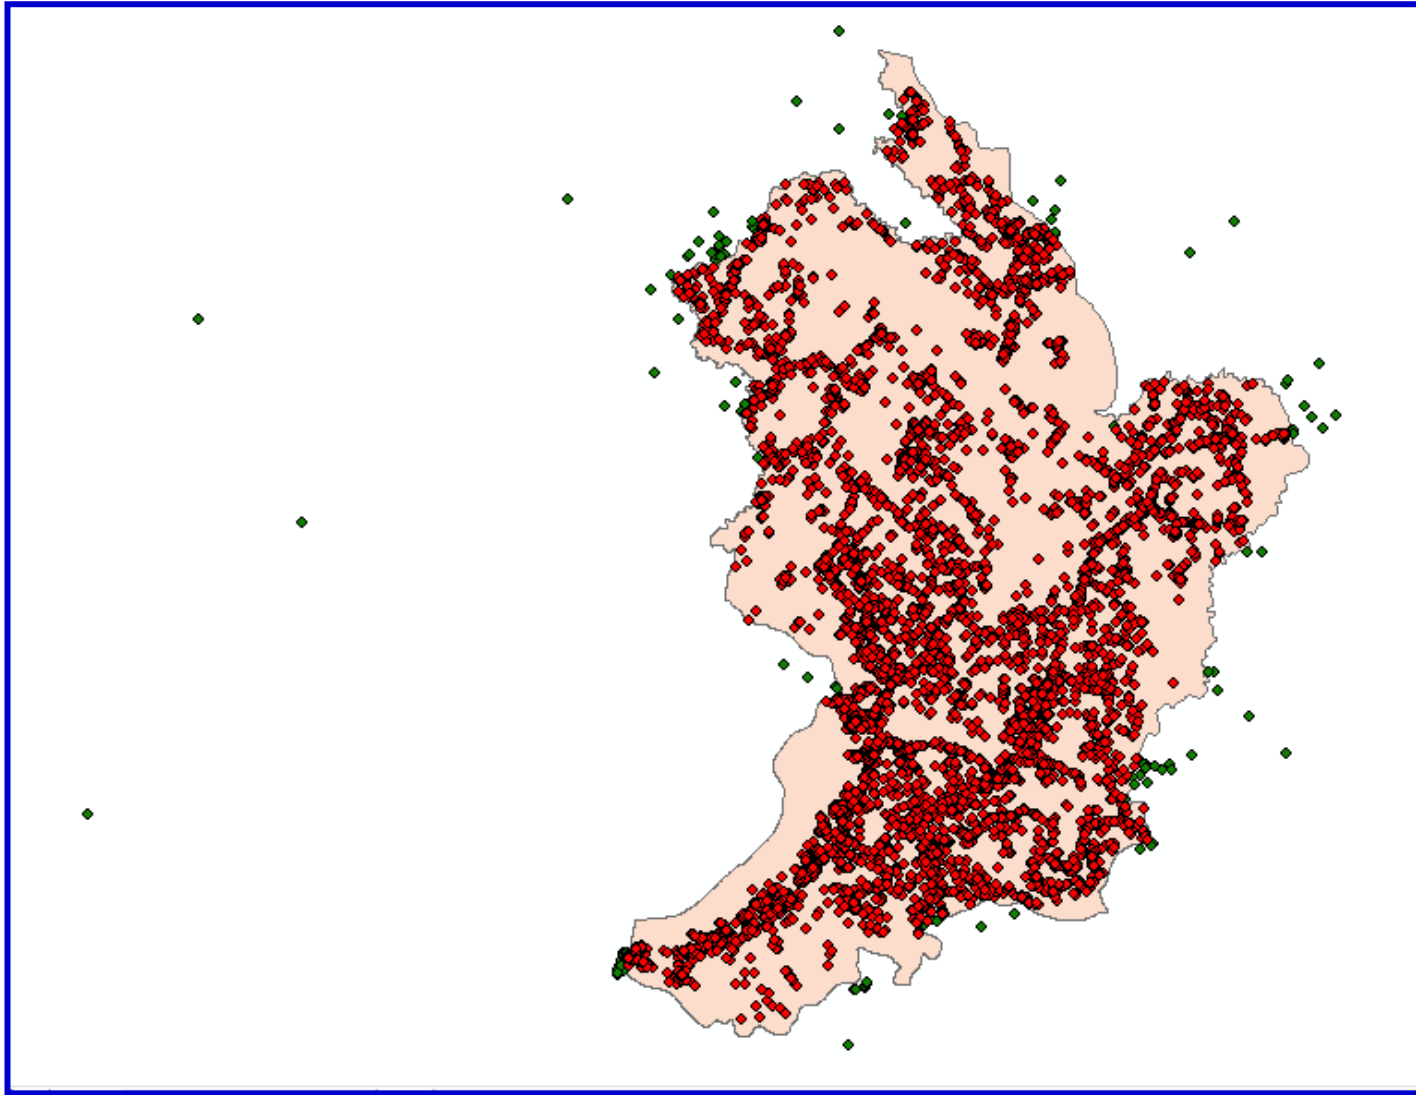

อำเภอเมืองตราด

อ. เมือง มีพิกัด 21,061 อยู่ในพื้นที่อ.เมือง 20,257 คลาดเคลื่อน 804 หลัง ร้อยละ 3.82

อำเภอคลองใหญ่

อ.คลองใหญ่ มีพิกัด 4,476 อยู่ในพื้นที่อ.คลองใหญ่ 3,314 คลาดเคลื่อน 1,162 หลัง ร้อยละ 25.96

อำเภอเขาสมิง

อ.เขาสมิง มีพิกัด 9,857 อยู่ในพื้นที่อ.เขาสมิง 9,622 คลาดเคลื่อน 235 หลัง ร้อยละ 2.38

อำเภอบ่อไร่

อ.บ่อไร่ มีพิกัด 8250 อยู่ในพื้นที่อ.บ่อไร่ 8050 คลาดเคลื่อน 200 หลัง ร้อยละ 2.42

อำเภอแหลมงอบ

อ.แหลมงอบ มีพิกัด 5,043 อยู่ในพื้นที่อ.แหลมงอบ 4,921 คลาดเคลื่อน 122 หลัง ร้อยละ 2.41

อำเภอเกาะกูด

อ.เกาะกูด มีพิกัด 716 อยู่ในพื้นที่ อ.เกาะกูด 649 คลาดเคลื่อน 67 หลัง ร้อยละ 9.35

อำเภอเกาะช้าง

อ.เกาะช้าง มีพิกัด 2392 อยู่ในพื้นที่ อ.เกาะช้าง 2309 คลาดเคลื่อน 83 หลัง ร้อยละ 3.46